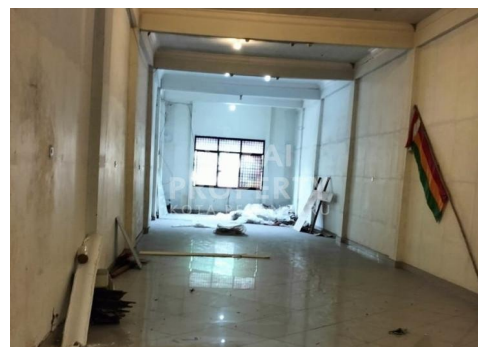

Ruko | Jual atau Sewa | **TERSEDIA**

DISEWAKAN RUKO 3 LT JL.SUDIRMAN

Lokasi -- Pekanbaru - Riau

Rp6.000.000.000

/ Nego

Sewa: Rp150.000.000 / Min 2 thn

**SEKAI
PROPERTY**
KOTA PEKANBARU

DATA PROPERTI

0 Kamar Tidur

3 Kamar Mandi

Fasilitas

Dekat Rumah Sakit, Dekat Tempat Ibadah, Universitas, Mall, Bandar Udara

Deskripsi

DRN-00

DE 02. Disewakan ruko siap pakai dan full keramik lokasi strategis di sebrang STC dan dekat ke mall pekanbaru

SPESIFIKASI PROPERTI

Luas Tanah	225 m2	Luas Bangunan	4,5 x 30 m2
Air	BOR	Listrik	3300 VA
Hadap	BARAT	Kondisi	SIAP HUNI
Sertifikat	SHM, IMB, PBB