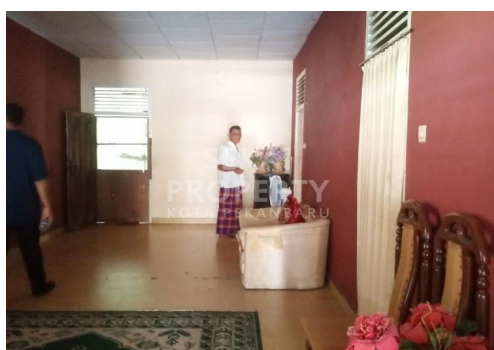

DIJUAL TANAH BONUS BANGUNAN LOKASI DEKAT JL. PAUS - PEKANBARU

Lokasi - - Pekanbaru - Riau

Rp5.500.000.000

/ NEGO

**SEKAI
PROPERTY**
KOTA PEKANBARU

DATA PROPERTI

9 Kamar Tidur

4 Kamar Mandi

Fasilitas

Dekat Rumah Sakit, Dekat Tempat Ibadah, Universitas, Mall, Bandar Udara

Deskripsi

TZH-00

Lokasi strategis tepi jalan. Bebas banjir. Full keramik & teralis. Traffic ramai. Cocok utk kos kosan, mess. Dekat pasar, sekolah, tempat ibadah, mal

SPESIFIKASI PROPERTI

Luas Tanah 1.147 m2 **Luas Bangunan** 572 m2

Air BOR **Listrik** 3300 VA

Hadap BARAT **Kondisi** SIAP HUNI

Sertifikat SHM, IMB, PBB