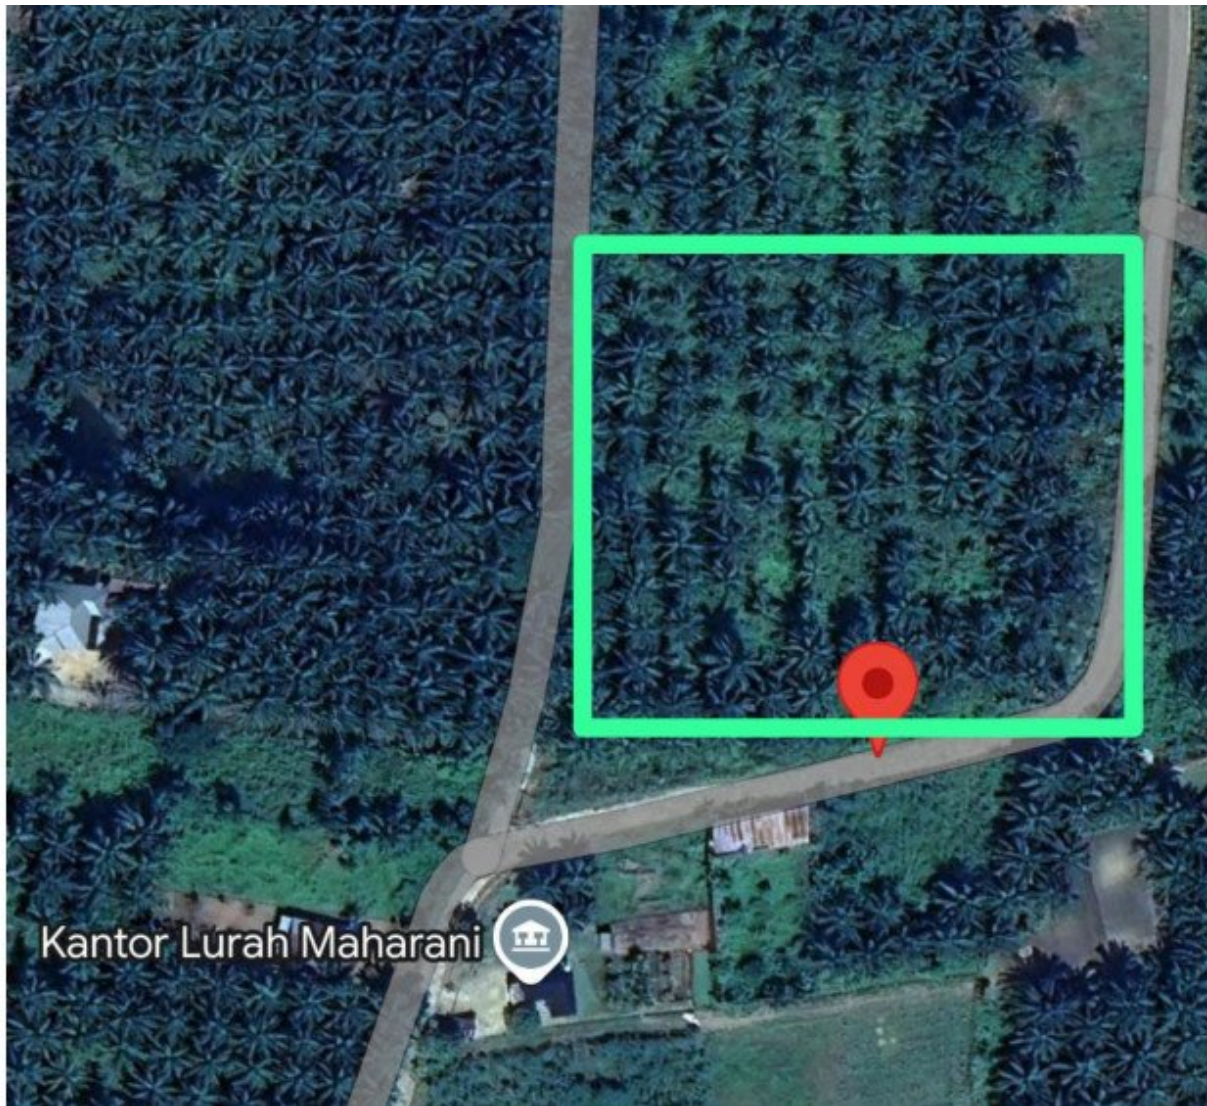

Tanah | Jual | **TERSEDIA**

DI JUAL SEBIDANG TANAH LOKASI DI RUMBAI BUKIT PEKANBARU

Lokasi -- Pekanbaru - Riau

Rp200.000

/ METER

**SEKAI
PROPERTY**
KOTA PEKANBARU

DATA PROPERTI

Fasilitas

Dekat Rumah Sakit, Dekat Tempat Ibadah, Universitas, Mall, Bandar Udara

Deskripsi

DVQ-5432

DI01. TANAH KERAS SIAP BANGUN. LOKASI BERADA DI PINGGIR JALAN. DEKAT KANTOR LURAH MAHARANI

SPESIFIKASI PROPERTI

Luas Tanah	15000	Luas Bangunan	-
Air	BOR	Listrik	3300 VA
Hadap	BARAT	Kondisi	SIAP HUNI
Sertifikat	SHM, IMB, PBB		