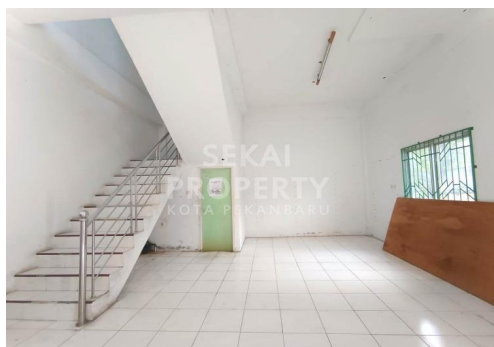

DIJUAL GUDANG DI PERGUDANGAN AVIAN JL. SOEKARNO HATTA - PEKANBARU

Lokasi - - Pekanbaru - Riau

Rp6.000.000

/ PERMETER

**SEKAI
PROPERTY**
KOTA PEKANBARU

DATA PROPERTI

0 Kamar Tidur

1 Kamar Mandi

Fasilitas

Dekat Rumah Sakit, Dekat Tempat Ibadah, Universitas, Mall, Bandar Udara

Deskripsi

F7W-00

DIJUAL GUDANG DI PERGUDANGAN AVIAN. TERSEDIA 2 UNIT. UNIT 1 = 15m x 36m (Kantor = 6m x 15m). UNIT 2 = 15m x 30m (Kantor = 6m x 15m). LOKASI TENGAH KOTA, DALAM KOMPLEK PERGUDANGAN DAN SIAP PAKAI. DEKAT KE MALL, SEKOLAH DAN PUSAT PERBELANJAAN LAINNYA. AY01

SPESIFIKASI PROPERTI

Luas Tanah 540 m2 dan 630 m2 **Luas Bangunan** -

Air BOR

Listrik 3300 VA

Hadap BARAT

Kondisi SIAP HUNI

Sertifikat SHM, IMB, PBB