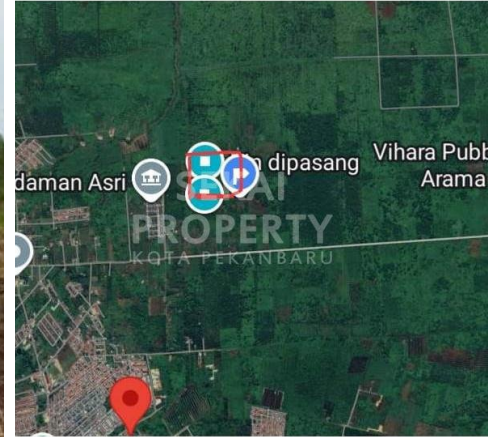

Tanah | Jual | TERSEDIA

DIJUAL SEBIDANG TANAH LOKASI DI JL, SIDORUKUN UJUNG - PEKANBARU

Lokasi - - Pekanbaru - Riau

Rp250.000

/ PERMETER

**SEKAI
PROPERTY**
KOTA PEKANBARU

DATA PROPERTI

Fasilitas

Dekat Rumah Sakit, Dekat Tempat Ibadah, Universitas, Mall, Bandar Udara

Deskripsi

SN9-00

DIJUAL SEBIDANG TANAH LOKASI TENGAH KOTA.

SPESIFIKASI PROPERTI

Luas Tanah	8.190 m2	Luas Bangunan	-
Air	BOR	Listrik	3300 VA
Hadap	BARAT	Kondisi	SIAP HUNI
Sertifikat	SHM, IMB, PBB		