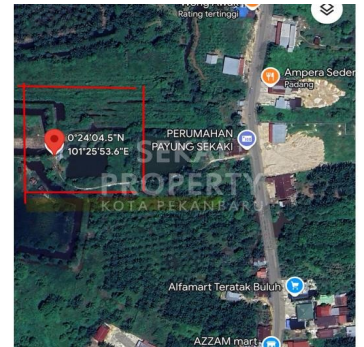

Tanah | Jual | **TERSEDIA**

DIJUAL TANAH SIAP BANGUN JL.KH NASUTION LOKASI TRATAK BULUH

Lokasi - - Pekanbaru - Riau

Rp150.000

/ Meter

**SEKAI
PROPERTY**
KOTA PEKANBARU

DATA PROPERTI

Fasilitas

Dekat Rumah Sakit, Dekat Tempat Ibadah, Universitas, Mall, Bandar Udara

Deskripsi

Z8W-00

DE 02 : dijual tanah keras siap bangun lokasi tepi jalan besar dekat dari alfa mart teratak buluh.ada kolam pancing dan tanah posisi 40 m2 dari jalan besar

SPESIFIKASI PROPERTI

Luas Tanah	5 ha	Luas Bangunan	-
Air	BOR	Listrik	3300 VA
Hadap	BARAT	Kondisi	SIAP HUNI
Sertifikat	SHM, IMB, PBB		