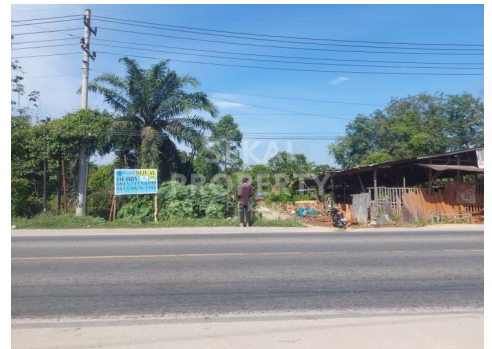

Tanah | Jual | **TERSEDIA**

DIJUAL TANAH SIAP BANGUN JL.KH NASUTION LOKASI TRATAK BULUH

Lokasi - - Pekanbaru - Riau

Rp150.000

/ Meter

**SEKAI
PROPERTY**
KOTA PEKANBARU

DATA PROPERTI

Fasilitas

Dekat Rumah Sakit, Dekat Tempat Ibadah, Universitas, Mall, Bandar Udara

Deskripsi

Z8W-00

DE 02 : dijual tanah keras siap bangun lokasi tepi jalan besar dekat dari alfa mart teratak buluh.ada kolam pancing dan tanah posisi 40 m2 dari jalan besar

SPESIFIKASI PROPERTI

Luas Tanah	5 ha	Luas Bangunan	-
Air	BOR	Listrik	3300 VA
Hadap	BARAT	Kondisi	SIAP HUNI
Sertifikat	SHM, IMB, PBB		