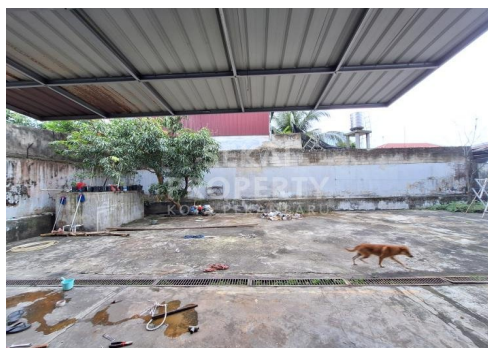

DIJUAL/DISEWAKAN 4 UNIT GANDENG RUKO 3 LT LOKASI JL.TANJUNG DATUK-PEKANBARU

Lokasi - - Pekanbaru - Riau

Rp1.500.000.000

/ UNIT/ NEGO

Sewa: **Rp80.000.000** / /TAHUN

DATA PROPERTI

0 Kamar Tidur

3 Kamar Mandi

Fasilitas

Dekat Rumah Sakit, Dekat Tempat Ibadah, Universitas, Mall, Bandar Udara

Deskripsi

W22-00

YU01. READY 4 UNIT. 2 UNIT KONDISI KOSONG. 1 UNIT SUDAH FULL KERAMIK . 1 UNIT KERAMIK LANTAI 1 SAJA . BELAKANG SISA 10 METER SUDAH TEMBOK KELILING. SEWA SISA 1 UNIT FULL KERAMIK SEMUA LANTAI .