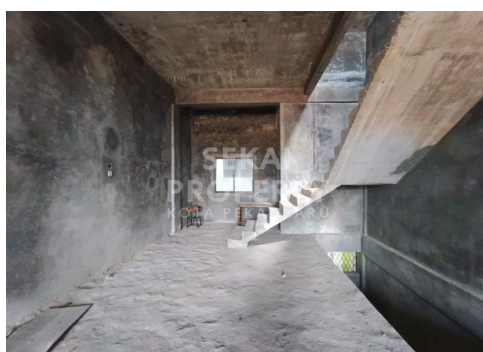

Ruko | Jual | TERSEDIA

DIJUAL RUKO 2LT KONDISI KOSONG LOKASI JL BELIMBING - PEKANBARU

Lokasi - - Pekanbaru - Riau

SEKAI
PROPERTY
KOTA PEKANBARU

Rp450.000.000

DATA PROPERTI

0 Kamar Tidur

0 Kamar Mandi

Fasilitas

Dekat Rumah Sakit, Dekat Tempat Ibadah, Universitas, Mall, Bandar Udara

Deskripsi

VYA-00

DIJUAL RUKO 2LT DI JL. BELIMBING - PEKANBARU.
KONDISI KOSONG. LT1. 5M X 14M. LT2. 5M X 16M. AY 01

SPESIFIKASI PROPERTI

Luas Tanah	70 m2	Luas Bangunan	150 m2
Air	BOR	Listrik	3300 VA
Hadap	BARAT	Kondisi	SIAP HUNI
Sertifikat	SHM, IMB, PBB