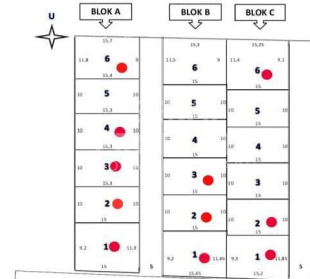

Tanah | Jual | **TERSEDIA**

DIJUAL TANAH KAPLING LOKASI DEKAT RS AWAL BROS PANAM-PEKANBARU

Lokasi - - Pekanbaru - Riau

Rp190.000.000

/ START FROM / KAPLING

**SEKAI
PROPERTY**
KOTA PEKANBARU

DATA PROPERTI

Fasilitas

Dekat Rumah Sakit, Dekat Tempat Ibadah, Universitas, Mall, Bandar Udara

Deskripsi

TA6-00

YU01. TOTAL 18 KAPLING. BOLEH BANGUN RUMAH TYPE SUKA-SUK

SPESIFIKASI PROPERTI

Luas Tanah	150 M2	Luas Bangunan	-
Air	BOR	Listrik	3300 VA
Hadap	BARAT	Kondisi	SIAP HUNI
Sertifikat	SHM, IMB, PBB		