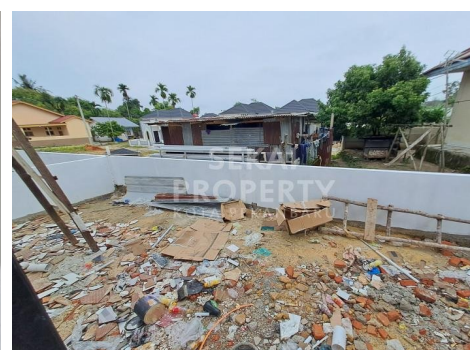

DIJUAL RUMAH CLUSTER BARU LOKASI DEKAT JL.SINGGALANG-PEKANBARU

Lokasi - - Pekanbaru - Riau

Rp355.000.000

/ UNIT

**SEKAI
PROPERTY**
KOTA PEKANBARU

DATA PROPERTI

2 Kamar Tidur

1 Kamar Mandi

Fasilitas

Dekat Rumah Sakit, Dekat Tempat Ibadah, Universitas, Mall, Bandar Udara

Deskripsi

HP9-00

YU01. BONUS: CANOPY/MESIN AIR/TANGKI AIR/MOULDING+CERMIN/CARPORT/TAMAN MINI/PAGAR TEMBOK BATAS/SHOWER. GRATIS BIAYA: AKAD BANK/BPHTB/BALIK NAMA/AJB/ASURANSI. TOTAL 26 UNIT. SISA 6 UNIT. DP 5 JUTA SAMPAI AKAD

SPESIFIKASI PROPERTI

Luas Tanah 108 M2 **Luas Bangunan** 45 M2

Air BOR **Listrik** 3300 VA

Hadap BARAT **Kondisi** SIAP HUNI

Sertifikat SHM, IMB, PBB