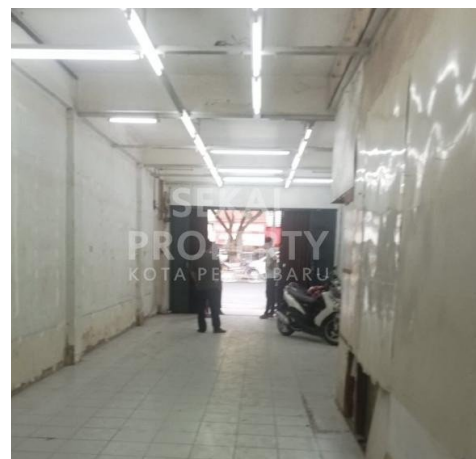

Ruko | Sewa | **TERSEDIA**

DISEWAKAN RUKO 2 LT JL,JEND SUDIRMAN

Lokasi - - Pekanbaru - Riau

**SEKAI
PROPERTY**
KOTA PEKANBARU

Rp90.000.000

DATA PROPERTI

0 Kamar Tidur

2 Kamar Mandi

Fasilitas

Dekat Rumah Sakit, Dekat Tempat Ibadah, Universitas, Mall, Bandar Udara

Deskripsi

JA6-00

DE 02. disewakan ruko 2 lantai keramik ,lokasi tepi jalan trafik ramai dekat mall pekanbaru dan STC Ramayana