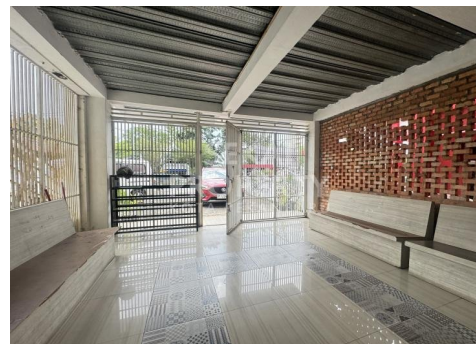

Gedung | Jual atau Sewa | **TERSEDIA**

DIJUAL GEDUNG SERBAGUNA (HOTEL) JL.JEND SUDIRMAN

Lokasi -- Pekanbaru - Riau

Rp50.000.000.000

/ Nego

Sewa: Rp800.000.000 / Tahun

**SEKAI
PROPERTY**
KOTA PEKANBARU

DATA PROPERTI

39 Kamar Tidur

0 Kamar Mandi

Fasilitas

Dekat Rumah Sakit, Dekat Tempat Ibadah, Universitas, Mall, Bandar Udara

Deskripsi

QSH-00

DE 02 : Dijual gedung serbaguna dulu bekas hotel ,lokasi strategis ditepi jalan sudirman ,seberang hotel pangeran -. sudah pakai lift.terdiri dari 39 kamar semua nya ,ada dapur ,ruang musholla,kantor dan ruang serba guna ,gudang dll.6 lantai keseluruhan

SPESIFIKASI PROPERTI

Luas Tanah 1850 m2 **Luas Bangunan** 2100 m2

Air BOR **Listrik** 3300 VA

Hadap BARAT **Kondisi** SIAP HUNI

Sertifikat SHM, IMB, PBB