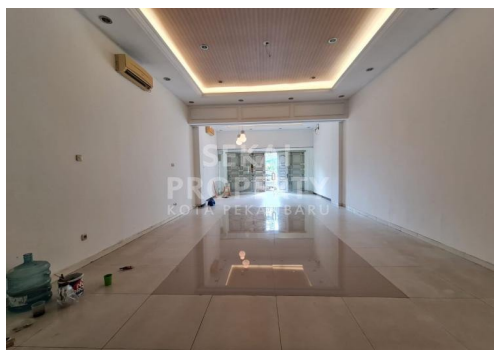

Ruko | Jual atau Sewa | **TERSEDIA**

DISEWAKAN RUKO 4 LT KOMPLEK SQUARE JL SUDIRMAN

Lokasi -- Pekanbaru - Riau

Rp4.500.000.000

/ Nego / tahun

Sewa: Rp150.000.000 / Pertahun /min 2 thn

**SEKAI
PROPERTY**
KOTA PEKANBARU

DATA PROPERTI

0 Kamar Tidur

4 Kamar Mandi

Fasilitas

Dekat Rumah Sakit, Dekat Tempat Ibadah, Universitas, Mall, Bandar Udara

Deskripsi

BKK-00

DE 02 : disewa kan ruko siap pakai 4 lantai full keramik lokasi strategis dekat tepi jalan dan komplek elite sudirman square.posisi ruko di hook

SPESIFIKASI PROPERTI

Luas Tanah 115 m2 **Luas Bangunan** 5m x 17m

Air BOR **Listrik** 3300 VA

Hadap BARAT **Kondisi** SIAP HUNI

Sertifikat SHM, IMB, PBB