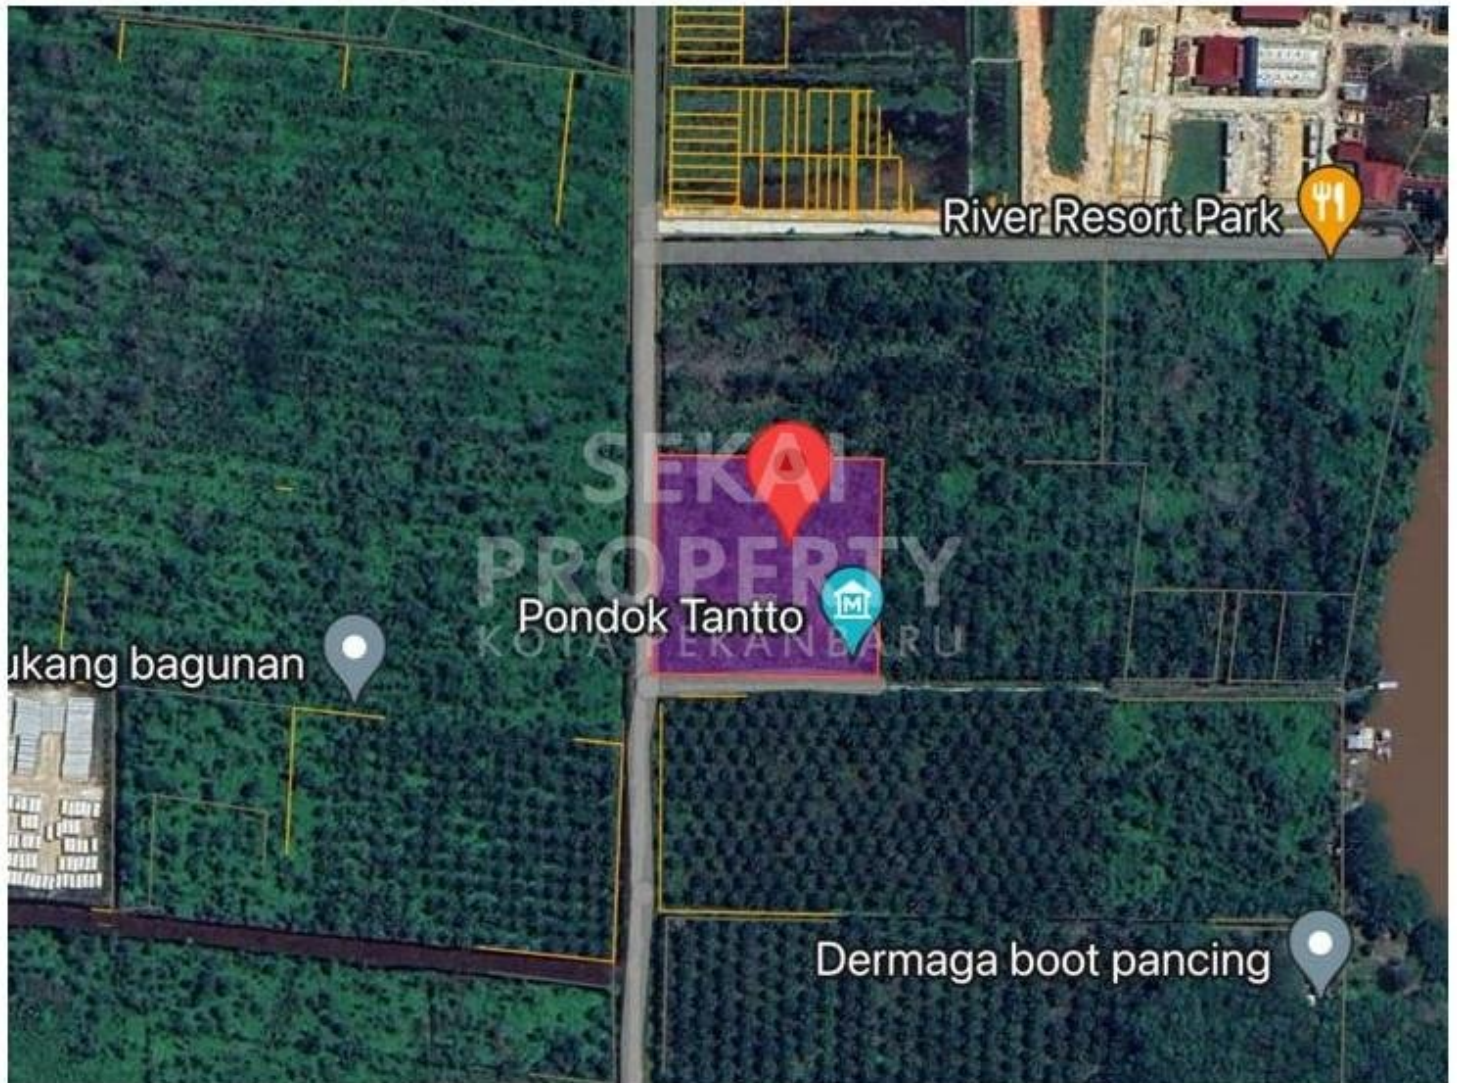

Tanah | Jual | **TERSEDIA**

DIJUAL TANAH TENGAH KOTA DEKAT RIAU BARU

Lokasi -- Pekanbaru - Riau

Rp250.000

/ PERMETER

**SEKAI
PROPERTY**
KOTA PEKANBARU

DATA PROPRTI

Fasilitas

Dekat Rumah Sakit, Dekat Tempat Ibadah, Universitas, Mall, Bandar Udara

Deskripsi

T22-00

DIJUAL SEBIDANG TANAH LOKASI DEKAT RIAU BARU

SPESIFIKASI PROPRTI

Luas Tanah	10.000 m2	Luas Bangunan	-
Air	BOR	Listrik	3300 VA
Hadap	BARAT	Kondisi	SIAP HUNI
Sertifikat	SHM, IMB, PBB		