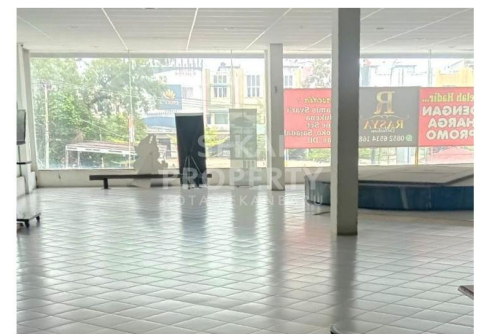

DIJUAL TANAH DAN BANGUNAN LOKASI JL.SOEKARNO HATTA-PEKANBARU

Lokasi - - Pekanbaru - Riau

SEKAI
PROPERTY
KOTA PEKANBARU

Rp27.000.000.000

DATA PROPERTI

Fasilitas

Dekat Rumah Sakit, Dekat Tempat Ibadah, Universitas, Mall, Bandar Udara

Deskripsi

ACJ-00

YU01

SPESIFIKASI PROPERTI

Luas Tanah	2822 M2	Luas Bangunan	
Air	BOR	Listrik	3300 VA
Hadap	BARAT	Kondisi	SIAP HUNI
Sertifikat	SHM, IMB, PBB