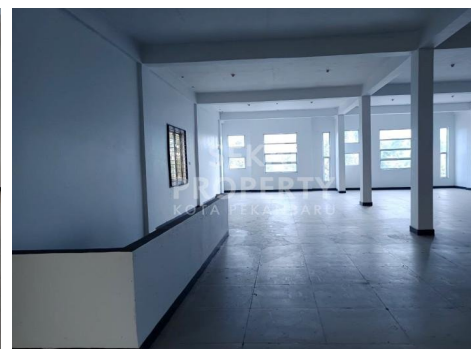

Ruko | Sewa | **TERSEDIA**

DISEWAKAN RUKO GANDENG 3LT FULL KERAMIK SIAP PAKAI LOKASI JL. HANGTUAH UJUNG - PEKANBARU

Lokasi - - Pekanbaru - Riau

Rp70.000.000

/ PER 2 UNIT

**SEKAI
PROPERTY**
KOTA PEKANBARU

DATA PROPERTI

0 Kamar Tidur

6 Kamar Mandi

Fasilitas

Dekat Rumah Sakit, Dekat Tempat Ibadah, Universitas, Mall, Bandar Udara

Deskripsi

WN4-00

DISEWAKAN RUKO GANDENG 3LT. FULL KERAMIK.
RUKO BERSIH DAN SIAP PAKAI. PARKIRAN SANGAT
LUAS. TRAFIC RAMAI

SPESIFIKASI PROPERTI

Luas Tanah

Luas Bangunan

5m x 16m

Air

BOR

Listrik

3300 VA

Hadap

BARAT

Kondisi

SIAP HUNI

Sertifikat

SHM, IMB, PBB