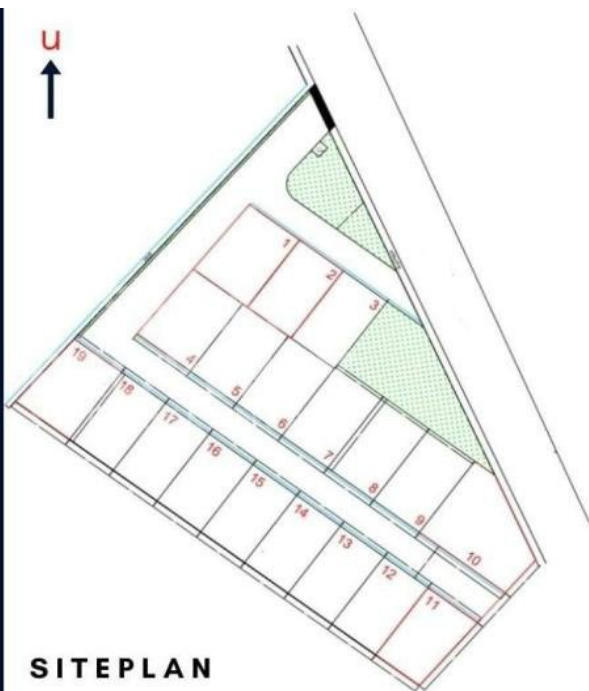

DIJUAL RUMAH BARU CLUSTER LOKASI DEKAT BANDARA JALAN PARIT INDAH - PEKANBARU

Lokasi - - Pekanbaru - Riau

Rp695.000.000

/ PERUNIT

SITEPLAN

DATA PROPERTI

3 Kamar Tidur

2 Kamar Mandi

Fasilitas

Dekat Rumah Sakit, Dekat Tempat Ibadah, Universitas, Mall, Bandar Udara

Deskripsi

9C9-00

DIJUAL RUMAH CLUSTER LOKASI DEKAT BANDARA. FULL GRANIT. TOTAL 19 UNIT. Harga Promo . RP. 695.000.000 sampai akad diluar kelebihan tanah (harga dan kelebihan tanah sesuai dgn pricelist) . . BONUS. Mesin air, Tanki air, Mini Garden. JO 01

SPESIFIKASI PROPERTI

Luas Tanah 150 m2 **Luas Bangunan** 75 m2

Air BOR **Listrik** 3300 VA

Hadap BARAT **Kondisi** SIAP HUNI

Sertifikat SHM, IMB, PBB