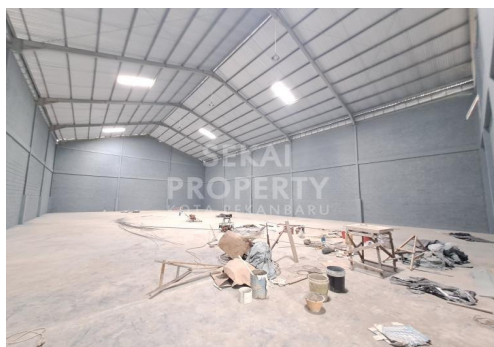

Gudang | Jual | **TERSEDIA**

DIJUAL GUDANG BARU LOKASI DI JL.AIR HITAM-PEKANBARU

Lokasi -- Pekanbaru - Riau

Rp6.100.000 / METER

**SEKAI
PROPERTY**
KOTA PEKANBARU

DATA PROPERTI

0 Kamar Tidur

2 Kamar Mandi

Fasilitas

Dekat Rumah Sakit, Dekat Tempat Ibadah, Universitas, Mall, Bandar Udara

Deskripsi

WCX-00

YU01 . UKURAN . LANTAI 1 : 648 M2. LANTAI 2 : 108 M2

SPESIFIKASI PROPERTI

Luas Tanah

Luas Bangunan

-

Air

BOR

Listrik

3300 VA

Hadap

BARAT

Kondisi

SIAP HUNI

Sertifikat

SHM, IMB, PBB