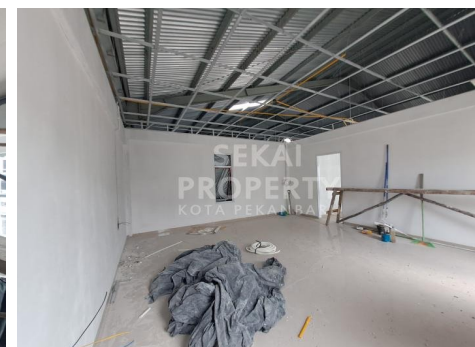

Gudang | Jual | **TERSEDIA**

DIJUAL GUDANG BARU LOKASI DI JL.AIR HITAM-PEKANBARU

Lokasi -- Pekanbaru - Riau

Rp6.100.000 / METER

**SEKAI
PROPERTY**
KOTA PEKANBARU

DATA PROPERTI

0 Kamar Tidur

2 Kamar Mandi

Fasilitas

Dekat Rumah Sakit, Dekat Tempat Ibadah, Universitas, Mall, Bandar Udara

Deskripsi

WCX-00

YU01 . UKURAN . LANTAI 1 : 648 M2. LANTAI 2 : 108 M2

SPESIFIKASI PROPERTI

Luas Tanah

Luas Bangunan