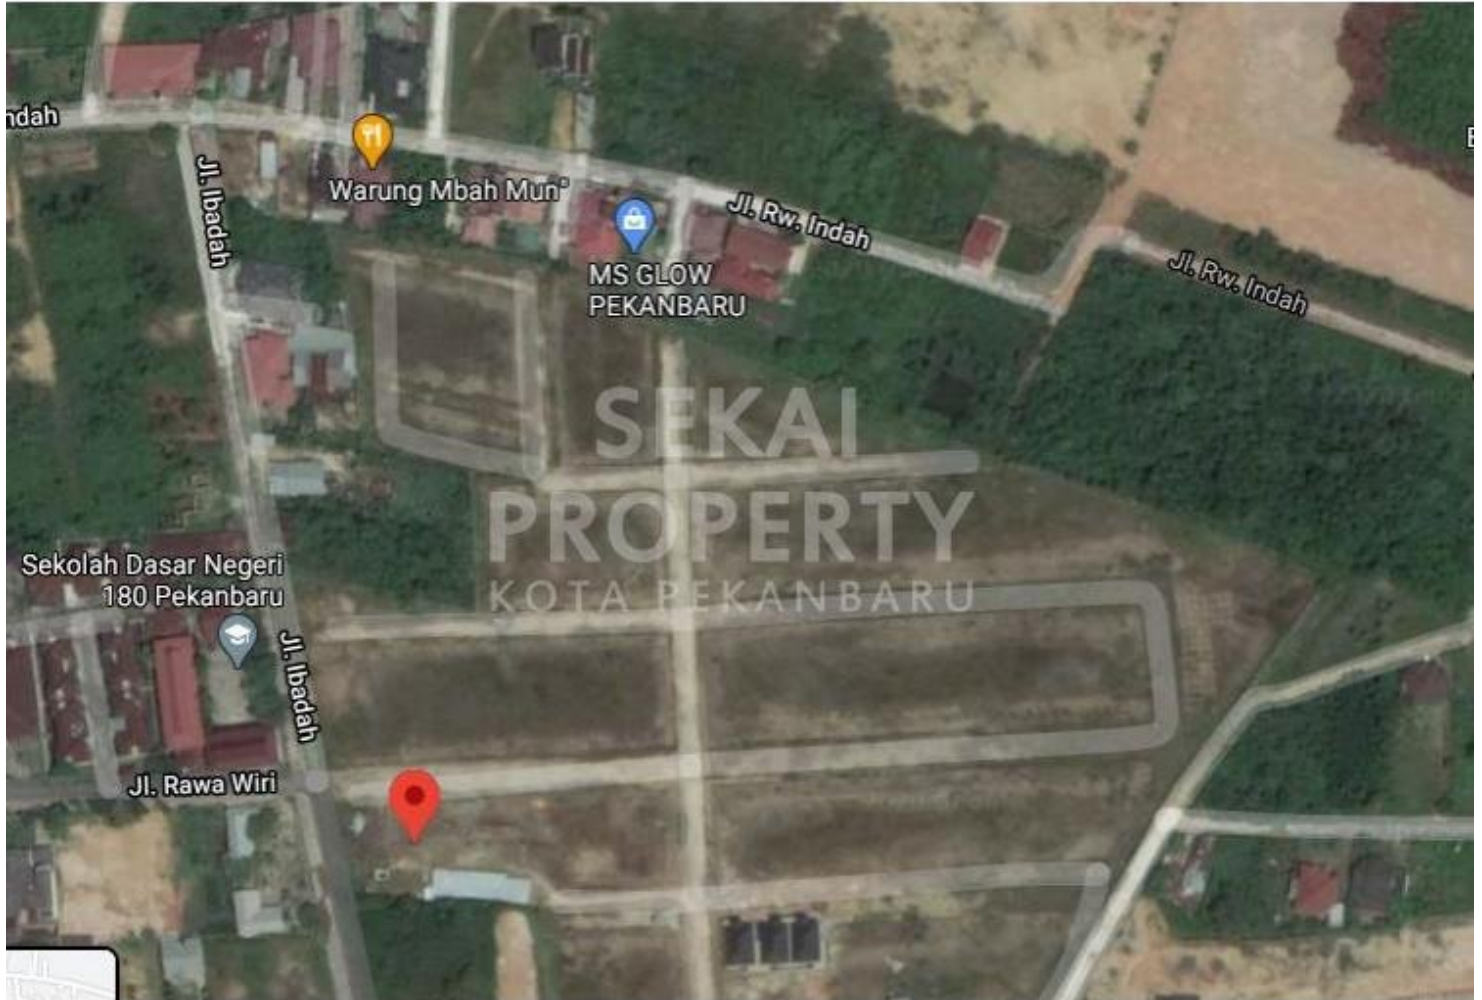

## DIJUAL TANAH KAPLING DALAM KOMPLEK, JL. PARIT INDAH, BUKIT RAYA, PEKANBARU

Lokasi -- Pekanbaru - Riau

**Rp6.000.000**