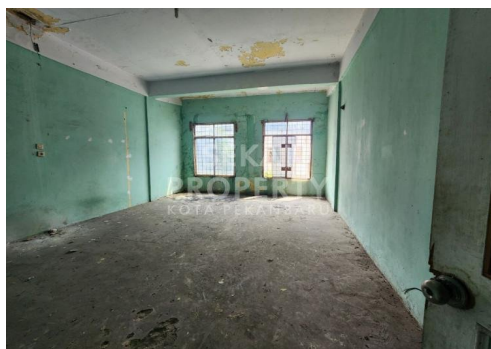

DI JUAL RUKO 2 LANTAI DALAM KOMPLEK LOKASI JL SOEKARNO HATTA

Lokasi - - Pekanbaru - Riau

**SEKAI
PROPERTY**
KOTA PEKANBARU

Rp750.000.000

DATA PROPERTI

1 Kamar Tidur

2 Kamar Mandi

Fasilitas

Dekat Rumah Sakit, Dekat Tempat Ibadah, Universitas, Mall, Bandar Udara

Deskripsi

SEE-00

AY 01 . DI JUAL RUKO 2 LANTAI LOKASI DALAM KOMPLEK DEKAT JL SOEKARNO HATTA. LOKASI TENGAH KOTA DAN COCOK UNTUK KANTOR . TRAFIC RAMAI