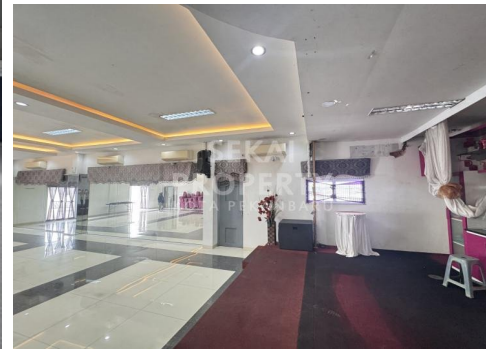

**Rp300.000.000**

/ Nego min 3 tahun

**DATA PROPERTI****0 Kamar Tidur****6 Kamar Mandi****Fasilitas**

Dekat Rumah Sakit, Dekat Tempat Ibadah, Universitas, Mall, Bandar Udara

**Deskripsi****DBN-00**

DE 02&nbsp;: disewakan gedung serba guna siap pakai bisa utk kantor ,klinik, swalayan dll.LUAS TANAH &nbsp;1.215 m2 LUAS BANGUNAN 1.510 m2. lokasi ditepi jalan rajawali trafik ramai dekat ke jl nangka ,sudirman.bisa disewakan per lantai sbb:. 1. Lantai 1 pertahun dari 140 jt. 2. ?lantai 2 pertahun 120 jt. 3. ?lantai 3 pertahun 85 jt. 4. ?satu gedung 300 jt. Fasilitas&nbsp;: - Security 24 jam. - ?ruangan full AC. - ?ada cctv