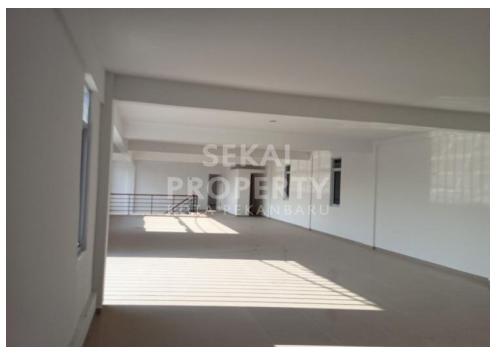

Rp6.200.000 / PERMETER

DATA PROPERTI

0 Kamar Tidur

0 Kamar Mandi

Fasilitas

Dekat Rumah Sakit, Dekat Tempat Ibadah, Universitas, Mall, Bandar Udara

Deskripsi

PC8-00

AY 01. DIJUAL GUDANG BARU LOKASI TENGAH KOTA. TERSEDIA BEBERAPA UKURAN. 800 m²; s/d 5.000 m²;. TERSEDIA KAPLINGAN. HARGA RP 3.000.000,- / PERMETER

SPESIFIKASI PROPERTI

Luas Tanah

Luas Bangunan

-

Air

BOR

Listrik