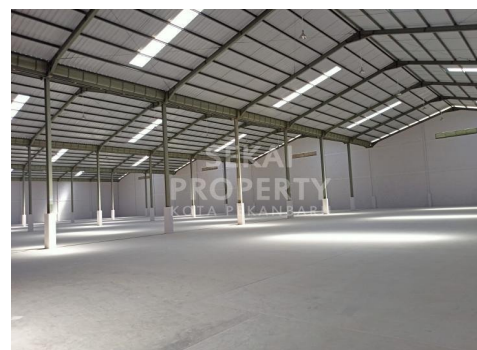

Rp6.200.000 / PERMETER

DATA PROPERTI

0 Kamar Tidur

0 Kamar Mandi

Fasilitas

Dekat Rumah Sakit, Dekat Tempat Ibadah, Universitas, Mall, Bandar Udara

Deskripsi

PC8-00

AY 01. DIJUAL GUDANG BARU LOKASI TENGAH KOTA. TERSEDIA BEBERAPA UKURAN. 800 m²; s/d 5.000 m²;. TERSEDIA KAPLINGAN. HARGA RP 3.000.000,- / PERMETER

SPESIFIKASI PROPERTI

Luas Tanah

Luas Bangunan

-

Air

BOR

Listrik