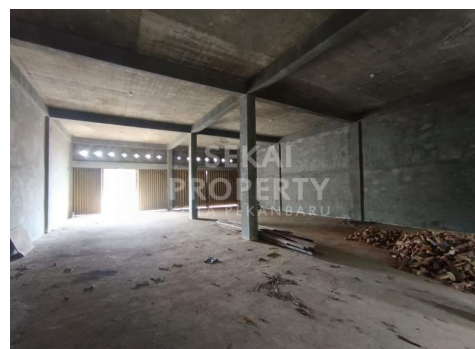

DIJUAL / DISEWAKAN RUKO GANDNEG 3LT LOKASI TEPI JALAN LINTAS TIMUR KM12

Lokasi - - Pekanbaru - Riau

Rp1.750.000.000

/ PER 2 UNIT

Sewa: Rp70.000.000 / PERTAHUN

DATA PROPERTI

0 Kamar Tidur

6 Kamar Mandi

Fasilitas

Dekat Rumah Sakit, Dekat Tempat Ibadah, Universitas, Mall, Bandar Udara

Deskripsi

LFB-00

RO 02. DIJUAL / DISEWAKAN RUKO GANDENG 3LT LOKASI LINTAS TIMUR. HALAMAN DEPAN +/- 30 METER. SISA TANAH BELAKANG +/- 10 METER. KONDISI BELUM KERAMIK

SPESIFIKASI PROPERTI

Luas Tanah 4,7m x 28m **Luas Bangunan** 4,5m x 18m

Air BOR **Listrik** 3300 VA

Hadap BARAT **Kondisi** SIAP HUNI

Sertifikat SHM, IMB, PBB