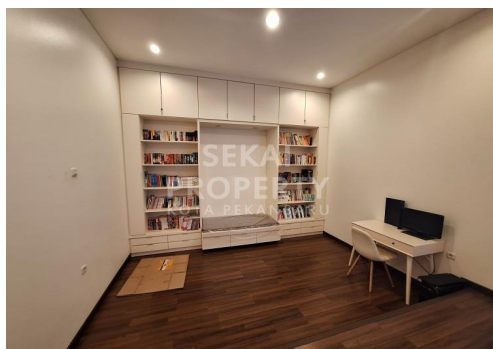

Rumah | Sewa | **TERSEDIA**

DISEWAKAN RUMAH CLUSTER ELITE 2 LT FULL FURNISH LOKASI SUDIRMAN-PEKANBARU

Lokasi - - Pekanbaru - Riau

**SEKAI
PROPERTY**
KOTA PEKANBARU

Rp180.000.000

DATA PROPERTI

3 Kamar Tidur

4 Kamar Mandi

Fasilitas

Dekat Rumah Sakit, Dekat Tempat Ibadah, Universitas, Mall, Bandar Udara

Deskripsi

HHF-5860

YU01

SPESIFIKASI PROPERTI

Luas Tanah 9,75M x 20M **Luas Bangunan** 241 M2

Air BOR **Listrik** 3300 VA