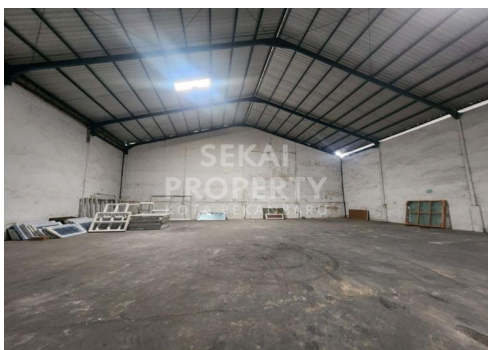

DIJUAL / DISEWAKAN PERGUDANGAN JL GARUDA SAKTI

Lokasi -- Pekanbaru - Riau

Rp4.800.000 / Meter

Sewa: Rp260.000 // Meter / Tahun

DATA PROPERTI

0 Kamar Tidur

0 Kamar Mandi

Fasilitas

Dekat Rumah Sakit, Dekat Tempat Ibadah, Universitas, Mall, Bandar Udara

Deskripsi

MMR-00

AY 01 . DI SEWAKAN GUDANG JL GARUDA SAKTI . LANTAI I : 23 M X 37,5 M. LANTAI II : 23 M X 6 M . FASILITAS : JEMBATAN TIMBANGAN , CCTV . JARINGAN INDIHOME DAN SECURITY 24 JAM .

SPESIFIKASI PROPERTI

Luas Tanah	1005 M2	Luas Bangunan	-
Air	BOR	Listrik	3300 VA
Hadap	BARAT	Kondisi	SIAP HUNI
Sertifikat	SHM, IMB, PBB		