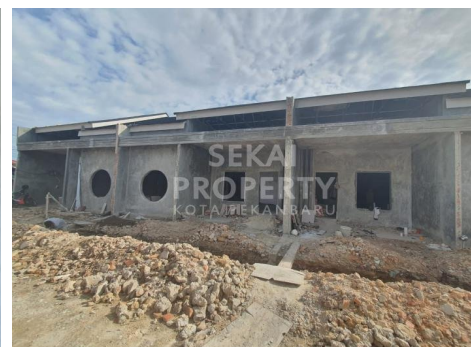

Rumah | Jual | **TERSEDIA**

DIJUAL RUMAH BARU SEMI CLUSTER LOKASI JL. KULIM RIAU

Lokasi -- Pekanbaru - Riau

Rp700.000.000

/ PERUNIT

**SEKAI
PROPERTY**
KOTA PEKANBARU

DATA PROPERTI

3 Kamar Tidur

2 Kamar Mandi

Fasilitas

Dekat Rumah Sakit, Dekat Tempat Ibadah, Universitas, Mall, Bandar Udara

Deskripsi

PLF-00

RO 02. • DIJUAL RUMAH KONDISI BARU. SEMI CLUSTER. CUMA 6 UNIT. FULL GRANIT. SISA 3 UNIT !. BONUS : KANOPI DEPAN + TANGKI AIR

SPESIFIKASI PROPERTI

Luas Tanah 104 M2 (8M X 13M) **Luas Bangunan** 70 M2

Air BOR

Listrik 3300 VA

Hadap BARAT

Kondisi SIAP HUNI

Sertifikat SHM, IMB, PBB