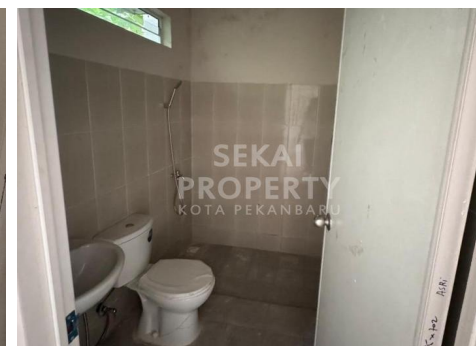

# DIJUAL/DISEWA RUMAH CLUSTER KONDISI BARU LOKASI JL. HANGTUAH UJUNG - PEKANBARU

Lokasi - - Pekanbaru - Riau

**Rp430.000.000**

/ PERUNIT / NEGO

Sewa: Rp17.000.000 / /Tahun

**SEKAI  
PROPERTY**  
KOTA PEKANBARU

#### QBT-00

DIJUAL/DISEWA RUMAH CLUSTER KONDISI BARU.  
FULL GRANIT. FASILITAS : SECURITY 24 JAM,  
WATERBOOM. NOTE : RUMAH AKAN DI CAT ULANG.  
TERSEDIA 3 UNIT. DEPOSIT 1 JT. NA01