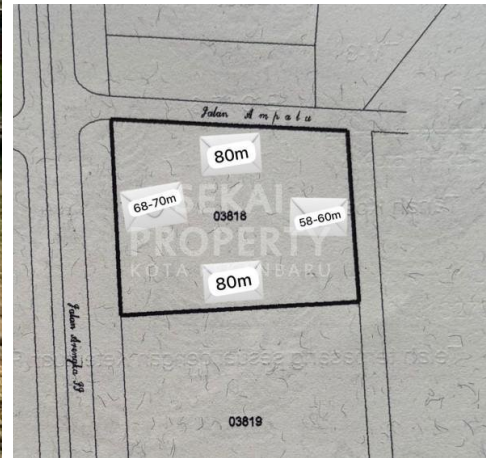

Tanah | Jual | TERSEDIA

DIJUAL SEBIDANG TANAH LOKASI TEPI JALAN SM AMIN-PEKANBARU

Lokasi - - Pekanbaru - Riau

Rp3.700.000 / METER

**SEKAI
PROPERTY**
KOTA PEKANBARU

DATA PROPERTI

Fasilitas

Dekat Rumah Sakit, Dekat Tempat Ibadah, Universitas, Mall, Bandar Udara

Deskripsi

JTP-00

YU01

SPESIFIKASI PROPERTI

Luas Tanah	5000 M2	Luas Bangunan	-
Air	BOR	Listrik	3300 VA
Hadap	BARAT	Kondisi	SIAP HUNI
Sertifikat	SHM, IMB, PBB		