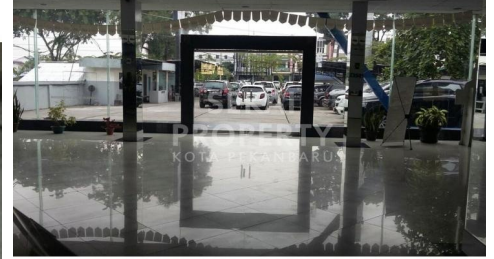

# DIJUAL GEDUNG BEKAS SHOWROOM JL ARENGKA

Lokasi -- Pekanbaru - Riau

**Rp27.000.000.000**

/ Nego

**SEKAI  
PROPERTY**  
KOTA PEKANBARU

#### VX6-00

DE02. dijual tanah dan bangunan bekas showroom. lokasi tepi jalan arengka dan sangat strategis. siap pakai dan halaman cukup luas, gedung serba guna