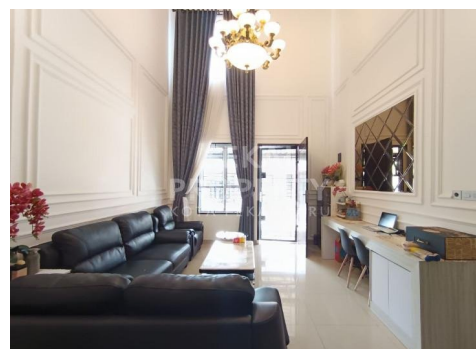

DI JUAL RUMAH CLUSTER SEMI FURNISHED LOKASI JL HR. SOEBRANTAS / PANAM - PEKANBARU

Lokasi - - Pekanbaru - Riau

SEKAI
PROPERTY
KOTA PEKANBARU

Rp1.600.000.000

DATA PROPERTI

4 Kamar Tidur

5 Kamar Mandi

Fasilitas

Dekat Rumah Sakit, Dekat Tempat Ibadah, Universitas, Mall, Bandar Udara

Deskripsi

74X-00

AY 01 . DI JUAL RUMAH CLUSTER JL SOEBRANTAS PEKANBARU . LOKASI STRATEGIS DAN SIAP HUNI . SEMI FURNITURE (AC , SOFA , TV DLL). TRAFIC RAMAI .