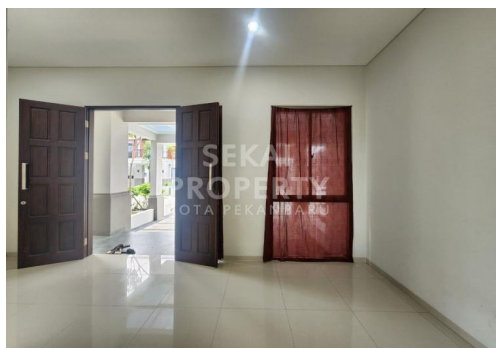

DIJUAL RUMAH CLUSTER MEWAH 2 LT LOKASI JL. DUYUNG - PEKANBARU

Lokasi - - Pekanbaru - Riau

Rp2.200.000.000

/ NEGO

Sewa: Rp85.000.000 // Tahun

**SEKAI
PROPERTY**
KOTA PEKANBARU

DATA PROPERTI

3 Kamar Tidur

3 Kamar Mandi

Fasilitas

Dekat Rumah Sakit, Dekat Tempat Ibadah, Universitas, Mall, Bandar Udara

Deskripsi

M3Q-00

AY 01. DIJUAL RUMAH CLUSTER MEWAH 2LT LOKASI DEKAT JL TUANKU TAMBUSAI / JL DUYUNG. FULL GRANIT. SIAP HUNI