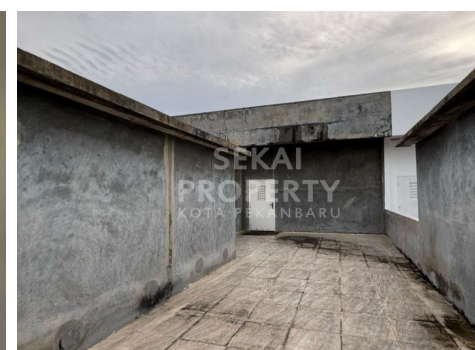

Ruko | Jual | TERSEDIA

DIJUAL RUKO 2,5 LT SIAP PAKAI LOKASI JL.SRIKANDI-PEKANBARU

Lokasi - - Pekanbaru - Riau

Rp1.200.000.000

/ NEGO

**SEKAI
PROPERTY**
KOTA PEKANBARU

DATA PROPERTI

2 Kamar Tidur

3 Kamar Mandi

Fasilitas

Dekat Rumah Sakit, Dekat Tempat Ibadah, Universitas, Mall, Bandar Udara

Deskripsi

THU-00

YU01

SPESIFIKASI PROPERTI

Luas Tanah 5M x 33M

Luas Bangunan 5M x 23M

Air BOR

Listrik 3300 VA

Hadap BARAT

Kondisi SIAP HUNI

Sertifikat SHM, IMB, PBB