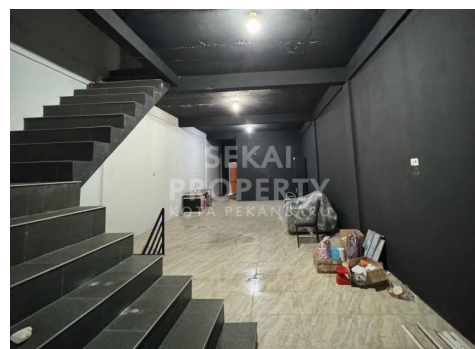

Ruko | Jual | TERSEDIA

DIJUAL RUKO 2,5 LT SIAP PAKAI LOKASI JL.SRIKANDI-PEKANBARU

Lokasi - - Pekanbaru - Riau

Rp1.200.000.000

/ NEGO

**SEKAI
PROPERTY**
KOTA PEKANBARU

DATA PROPERTI

2 Kamar Tidur

3 Kamar Mandi

Fasilitas

Dekat Rumah Sakit, Dekat Tempat Ibadah, Universitas, Mall, Bandar Udara

Deskripsi

THU-00

YU01

SPESIFIKASI PROPERTI

Luas Tanah 5M x 33M

Luas Bangunan 5M x 23M

Air BOR

Listrik 3300 VA

Hadap BARAT

Kondisi SIAP HUNI

Sertifikat SHM, IMB, PBB