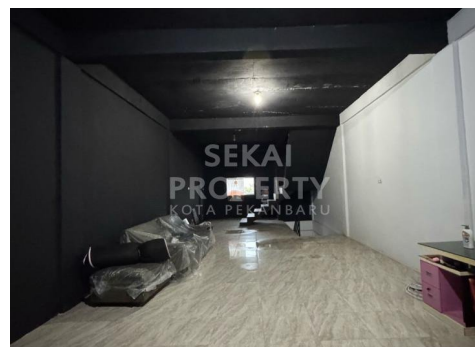

Ruko | Jual | TERSEDIA

DIJUAL RUKO 2,5 LT SIAP PAKAI LOKASI JL.SRIKANDI-PEKANBARU

Lokasi - - Pekanbaru - Riau

Rp1.200.000.000

/ NEGO

**SEKAI
PROPERTY**
KOTA PEKANBARU

DATA PROPERTI

2 Kamar Tidur

3 Kamar Mandi

Fasilitas

Dekat Rumah Sakit, Dekat Tempat Ibadah, Universitas, Mall, Bandar Udara

Deskripsi

THU-00

YU01

SPESIFIKASI PROPERTI

Luas Tanah 5M x 33M

Luas Bangunan 5M x 23M

Air BOR

Listrik 3300 VA

Hadap BARAT

Kondisi SIAP HUNI

Sertifikat SHM, IMB, PBB