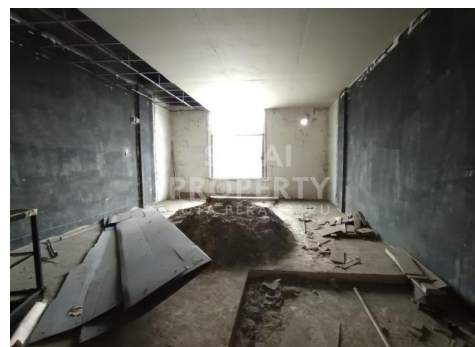

DIJUAL RUKO 3LT LOKASI TEPI JALAN BESAR JL RIAU UJUNG PEKANBARU

Lokasi - - Pekanbaru - Riau

Rp3.500.000.000

/ NEGO

**SEKAI
PROPERTY**
KOTA PEKANBARU

DATA PROPERTI

0 Kamar Tidur

3 Kamar Mandi

Fasilitas

Dekat Rumah Sakit, Dekat Tempat Ibadah, Universitas, Mall, Bandar Udara

Deskripsi

JWX-00

AY 01. DIJUAL RUKO DI JL. RIAU UJUNG. LT1. 5M X 16M. LT2. 5M X 20M. LT3. 5M X 20M. SISA TANAH BELAKANG +/- 30 METER SUDAH BANGUN HABIS. LOKASI STRATEGIS, TEPI JALAN BESAR. TRAFIC RAMAI

SPESIFIKASI PROPERTI

Luas Tanah 5m x 16m **Luas Bangunan** 5m x 45m

Air BOR **Listrik** 3300 VA

Hadap BARAT **Kondisi** SIAP HUNI

Sertifikat SHM, IMB, PBB