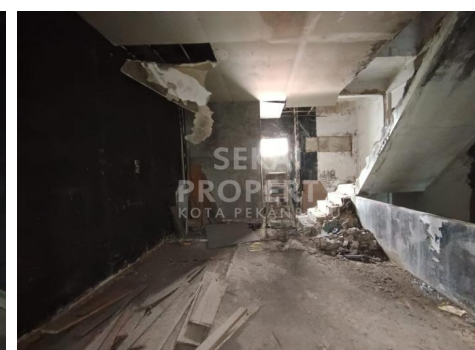

DIJUAL RUKO 3LT LOKASI TEPI JALAN BESAR JL RIAU UJUNG PEKANBARU

Lokasi - - Pekanbaru - Riau

Rp3.500.000.000

/ NEGO

**SEKAI
PROPERTY**
KOTA PEKANBARU

DATA PROPERTI

0 Kamar Tidur

3 Kamar Mandi

Fasilitas

Dekat Rumah Sakit, Dekat Tempat Ibadah, Universitas, Mall, Bandar Udara

Deskripsi

JWX-00

AY 01. DIJUAL RUKO DI JL. RIAU UJUNG. LT1. 5M X 16M. LT2. 5M X 20M. LT3. 5M X 20M. SISA TANAH BELAKANG +/- 30 METER SUDAH BANGUN HABIS. LOKASI STRATEGIS, TEPI JALAN BESAR. TRAFIC RAMAI

SPESIFIKASI PROPERTI

Luas Tanah 5m x 16m **Luas Bangunan** 5m x 45m

Air BOR **Listrik** 3300 VA

Hadap BARAT **Kondisi** SIAP HUNI

Sertifikat SHM, IMB, PBB