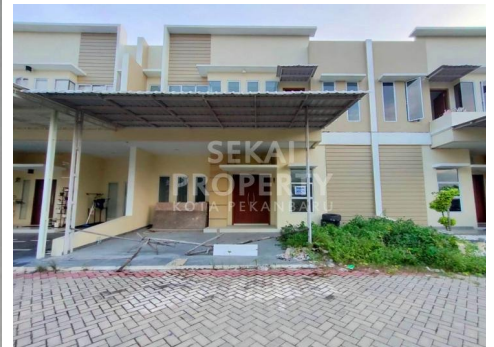

DIJUAL / DISEWA RUMAH CLUSTER MEWAH 2LT DI JL. SOEKARNO HATTA - PEKANBARU

Lokasi - - Pekanbaru - Riau

Rp2.500.000.000

DATA PROPERTI

4 Kamar Tidur

4 Kamar Mandi

Fasilitas

Dekat Rumah Sakit, Dekat Tempat Ibadah, Universitas, Mall, Bandar Udara

Deskripsi

W3X-00

AY 01. New.Rumah cluster mewah 2lt di Jl. Soekarno Hatta.
Full Granit. DEPOSIT 10 JUTA

SPESIFIKASI PROPERTI

Luas Tanah	172 m2	Luas Bangunan	240 m2
Air	BOR	Listrik	3300 VA
Hadap	BARAT	Kondisi	SIAP HUNI
Sertifikat	SHM, IMB, PBB		