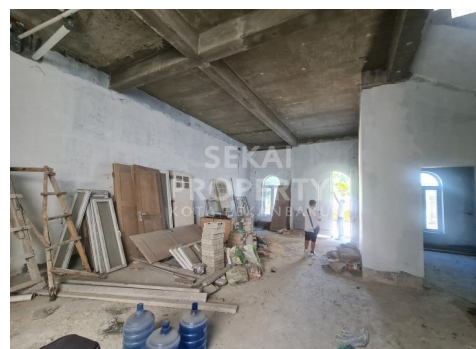

DIJUAL 1 UNIT RUMAH CLUSTER 2 LANTAI LOKASI JALAN SOEKARNO HATTA TENGAH KOTA PEKANBARU

Lokasi - - Pekanbaru - Riau

Rp3.500.000.000

/ Nego

**SEKAI
PROPERTY**
KOTA PEKANBARU

DATA PROPERTI

0 Kamar Tidur

0 Kamar Mandi

Fasilitas

Dekat Rumah Sakit, Dekat Tempat Ibadah, Universitas, Mall, Bandar Udara

Deskripsi

CBH-00

ME 01. Dijual 1 unit rumah cluster 2 lantai lokasi Soekarno Hatta tengah kota Pekanbaru. Lokasi strategis dalam kompleks perumahan cluster. 5 menit ke Sekolah Darma Yuda. 10 menit ke Sekolah Darma Loka. Dekat ke Mall Ciputra. Fasilitas Security 24 jam, one gate system dan kolam renang

SPESIFIKASI PROPERTI

Luas Tanah 180 m² (9 x 20 m²) **Luas Bangunan** 208

Air BOR

Listrik 3300 VA

Hadap BARAT

Kondisi SIAP HUNI

Sertifikat SHM, IMB, PBB