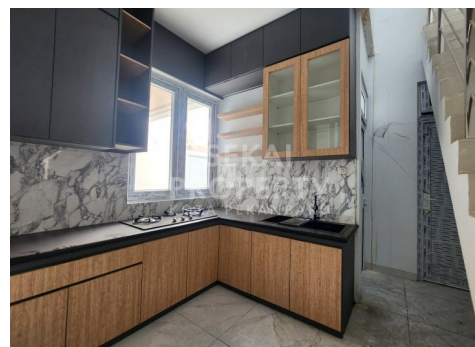

DIJUAL RUMAH MEWAH 2LT SIAP HUNI LOKASI JL. PEMUDA - PEKANBARU

Lokasi - - Pekanbaru - Riau

Rp2.250.000.000

/ START FROM

**SEKAI
PROPERTY**
KOTA PEKANBARU

DATA PROPERTI

4 Kamar Tidur

3 Kamar Mandi

Fasilitas

Dekat Rumah Sakit, Dekat Tempat Ibadah, Universitas, Mall, Bandar Udara

Deskripsi

PEP-00

AY 01. DIJUAL RUMAH MEWAH 2LT LOKASI JL PEMUDA. FULL GRANIT. SIAP HUNI. TRAFIC RAMAI. KAMAR TIDUR 3+1. LOKASI STRATEGIS, TENGAH KOTA, DEKAT KE MALL CIPUTRA SERAYA, HITEL NOVOTEL, PASAR BUAH 88, PASAR BAWAH, SEKOLAH, TEMPAT IBADAH, PERTOKOAN, PERKANTORAN DAN PUSAT PERBELANJAAN LAINNYA

SPESIFIKASI PROPERTI

Luas Tanah 8m x 26m **Luas Bangunan** 8m x 14m

Air BOR **Listrik** 3300 VA

Hadap BARAT **Kondisi** SIAP HUNI

Sertifikat SHM, IMB, PBB