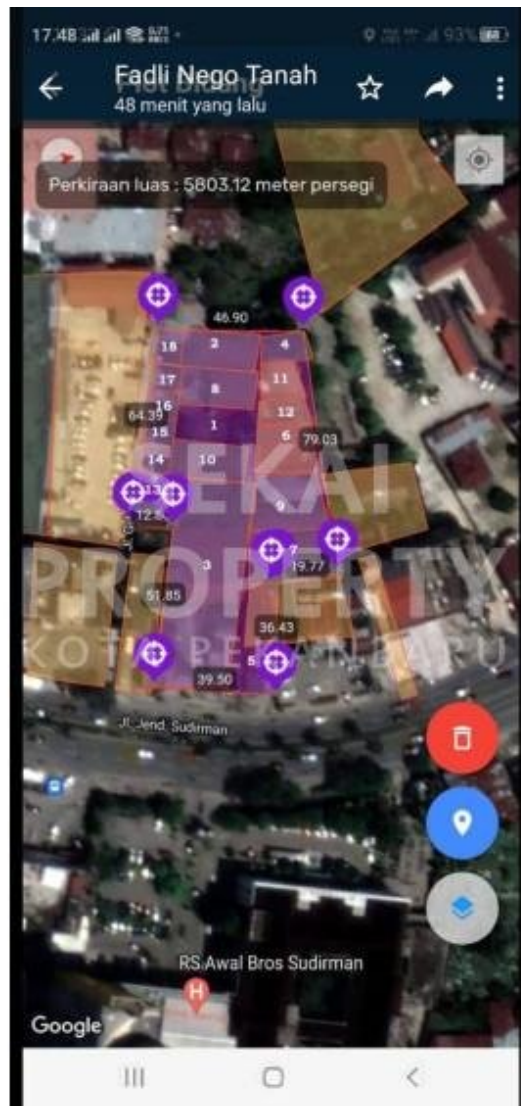

Rp15.000.000

/ Permeter/ nego

**DATA PROPERTI****Fasilitas**

Dekat Rumah Sakit, Dekat Tempat Ibadah, Universitas, Mall, Bandar Udara

Deskripsi**W66-6109**

DE 02 : dijual tanah ,ruko dan kios + bangunan diatas tanah luas +_ 5000 meter lebih lokasi dijl sudirmab sebelah farma hotel dekat ke rs awal brps sudirman.lokasi tepi jalan ramai di sudirman