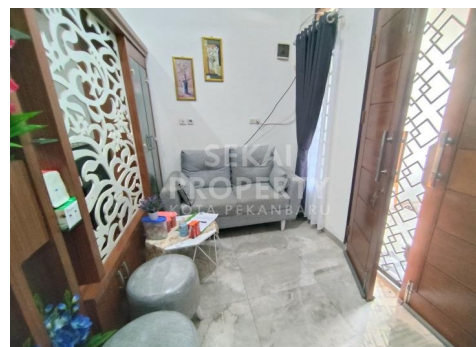

# DIJUAL RUMAH CLUSTER SIAP HUNI TENGAH KOTA - DIJALAN SWAKARYA PANAM PEKANBARU

Lokasi - - Pekanbaru - Riau

**Rp750.000.000**

/ Nego

**SEKAI  
PROPERTY**  
KOTA PEKANBARU