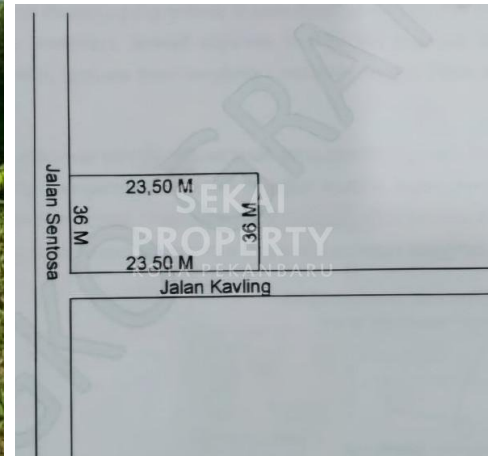

Tanah | Jual | TERSEDIA

DIJUAL SEBIDANG TANAH LOKASI JL.SENTOSA-SIDORUKUN UJUNG-PEKANBARU

Lokasi - - Pekanbaru - Riau

Rp480.000

/ METER/NEGO

**SEKAI
PROPERTY**
KOTA PEKANBARU

DATA PROPERTI

Fasilitas

Dekat Rumah Sakit, Dekat Tempat Ibadah, Universitas, Mall, Bandar Udara

Deskripsi

QPD-6135
YU01

SPESIFIKASI PROPERTI

Luas Tanah	846 M2	Luas Bangunan	-
Air	BOR	Listrik	3300 VA
Hadap	BARAT	Kondisi	SIAP HUNI
Sertifikat	SHM, IMB, PBB		