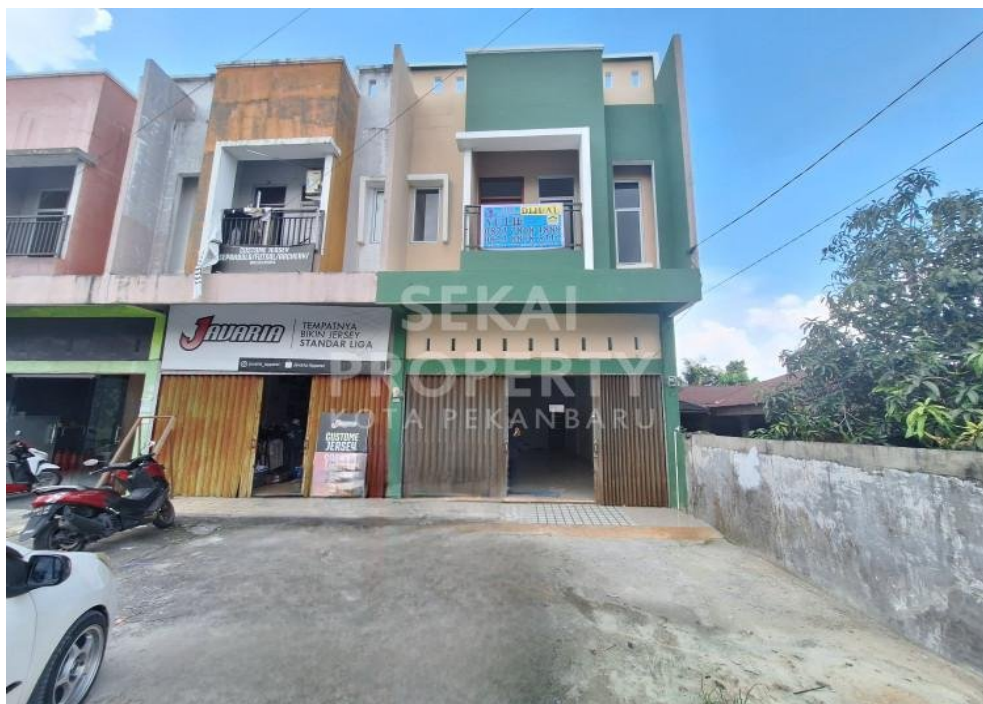

Ruko | Jual | TERSEDIA

DIJUAL RUKO 2 LANTAI SIAP PAKAI LOKASI JL.LUMBA-LUMBA-PEKANBARU

Lokasi - - Pekanbaru - Riau

Rp880.000.000

/ NEGO

**SEKAI
PROPERTY**
KOTA PEKANBARU

DATA PROPERTI

0 Kamar Tidur

2 Kamar Mandi

Fasilitas

Dekat Rumah Sakit, Dekat Tempat Ibadah, Universitas, Mall, Bandar Udara

Deskripsi

QDW-6143

YU01

SPESIFIKASI PROPERTI

Luas Tanah

Luas Bangunan

5M x 17M

Air

BOR

Listrik

3300 VA

Hadap

BARAT