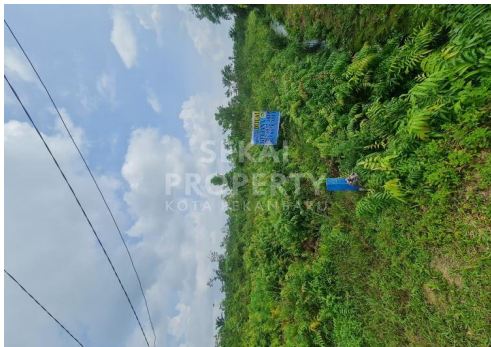

# DIJUAL SEBIDANG TANAH LOKASI RIMBO PANJANG TENGAH KOTA PEKANBARU

Lokasi - - Pekanbaru - Riau

**Rp135.000**

/ Per meter / Nego

**SEKAI  
PROPERTY**  
KOTA PEKANBARU