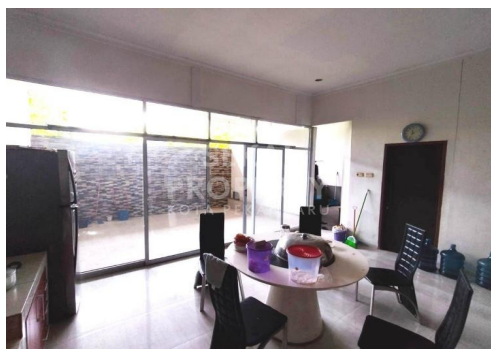

DIJUAL RUMAH CLUSTER TENGAH KOTA LOKASI JL, SIAK - PEKANBARU

Lokasi - - Pekanbaru - Riau

Rp1.600.000.000

/ NEGO

**SEKAI
PROPERTY**
KOTA PEKANBARU

DATA PROPERTI

4 Kamar Tidur

3 Kamar Mandi

Fasilitas

Dekat Rumah Sakit, Dekat Tempat Ibadah, Universitas, Mall, Bandar Udara

Deskripsi

WSQ-00

RO02. DIJUAL RUMAH CLUSTER LOKASI TENGAH KOTA DEKAT JALAN RIAU UJUNG / PEMUDA. LOKASI STRATEGIS, TENGAH KOTA DAN DALAM KOMPLEK PERUMAHAN. DEKAT KE SEKOLAH, PASAR, MALL, PERTOKOAN, PERKANTORAN DAN PIUSAT PERBELANJAAN LAINNYA

SPESIFIKASI PROPERTI

Luas Tanah

Luas Bangunan

9,5m x 27m

Air

BOR

Listrik

3300 VA

Hadap

BARAT

Kondisi

SIAP HUNI

Sertifikat

SHM, IMB, PBB