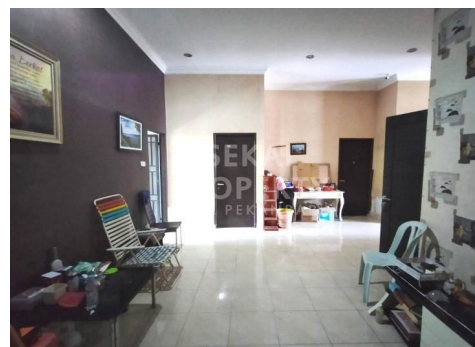

DIJUAL RUMAH CLUSTER TENGAH KOTA LOKASI JL, SIAK - PEKANBARU

Lokasi - - Pekanbaru - Riau

Rp1.600.000.000

/ NEGO

**SEKAI
PROPERTY**
KOTA PEKANBARU

DATA PROPERTI

4 Kamar Tidur

3 Kamar Mandi

Fasilitas

Dekat Rumah Sakit, Dekat Tempat Ibadah, Universitas, Mall, Bandar Udara

Deskripsi

WSQ-00

RO02. DIJUAL RUMAH CLUSTER LOKASI TENGAH KOTA DEKAT JALAN RIAU UJUNG / PEMUDA. LOKASI STRATEGIS, TENGAH KOTA DAN DALAM KOMPLEK PERUMAHAN. DEKAT KE SEKOLAH, PASAR, MALL, PERTOKOAN, PERKANTORAN DAN PIUSAT PERBELANJAAN LAINNYA

SPESIFIKASI PROPERTI

Luas Tanah

Luas Bangunan

9,5m x 27m

Air

BOR

Listrik

3300 VA

Hadap

BARAT

Kondisi

SIAP HUNI

Sertifikat

SHM, IMB, PBB