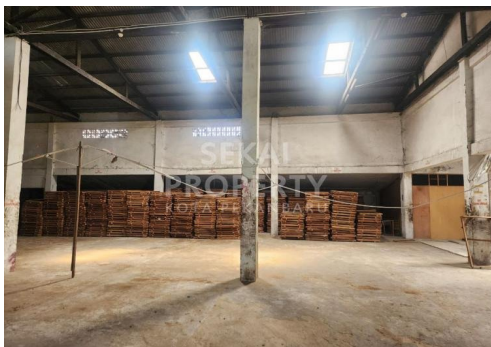

DISEWAKAN GUDANG DI MELUR

Lokasi -- Pekanbaru - Riau

**SEKAI
PROPERTY**
KOTA PEKANBARU

Rp90.000.000

DATA PROPERTI

2 Kamar Tidur

0 Kamar Mandi

Fasilitas

Dekat Rumah Sakit, Dekat Tempat Ibadah, Universitas, Mall, Bandar Udara

Deskripsi

CME-00

AY 01 . DI SEWAKAN RUMAH + GUDANG JL MELUR . LOKASI STRETEGIS DAN TENGAH KOTA . TRAFIC RAMAI. . LUAS TANAH 2200M2 (20X50M). LUAS GUDANG 450M2(15X30M). LUAS RUMAH 300M2 (12X25M). . .

SPESIFIKASI PROPERTI

Luas Tanah 2200m2 (20x50m) **Luas Bangunan** -

Air BOR

Listrik 3300 VA

Hadap BARAT

Kondisi SIAP HUNI

Sertifikat SHM, IMB, PBB