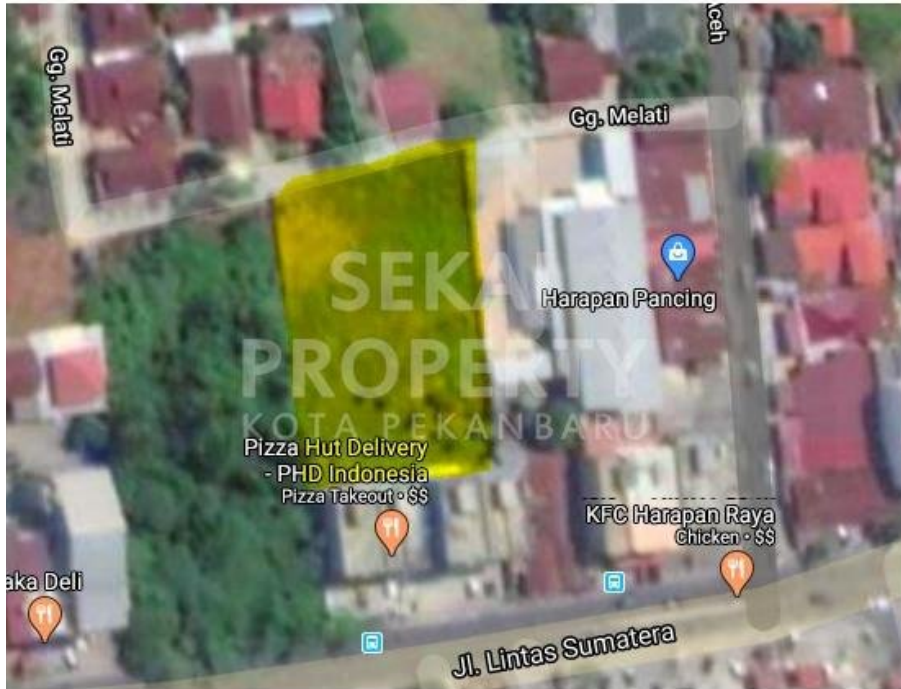

# DIJUAL TANAH DI TENGAH KOTA JL. HARAPAN RAYA - PEKANBARU

Lokasi - - Pekanbaru - Riau

~~Dijual Rp 3.800.000~~

**Rp3.500.000**

/ Meter

**SEKAI  
PROPERTY**  
KOTA PEKANBARU

#### BJ4-00

Dijual tanah di Jl. H. Imam Munandar / Harapan raya. Lokasi strategis, tengah kota. Depan SPBU Harapan raya. Tanah keras dan Trafic Ramai. UK. 42m x 66m