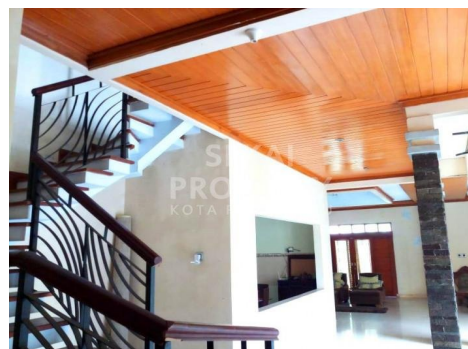

DIJUAL RUMAH MEWAH 2 LANTAI, JL. KELAPA SAWIT - PEKANBARU

Lokasi - - Pekanbaru - Riau

**SEKAI
PROPERTY**
KOTA PEKANBARU

Rp3.500.000.000

DATA PROPERTI

4 Kamar Tidur

3 Kamar Mandi

Fasilitas