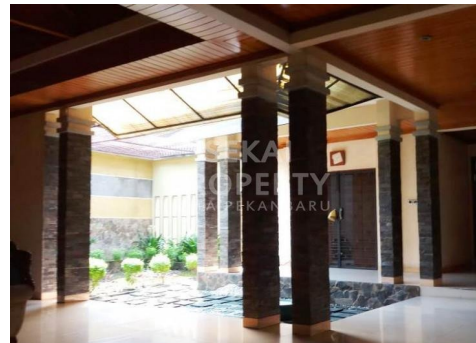

DIJUAL RUMAH MEWAH 2 LANTAI, JL. KELAPA SAWIT - PEKANBARU

Lokasi - - Pekanbaru - Riau

**SEKAI
PROPERTY**
KOTA PEKANBARU

Rp3.500.000.000

DATA PROPERTI

4 Kamar Tidur

3 Kamar Mandi

Fasilitas

Dekat Rumah Sakit, Dekat Tempat Ibadah, Universitas, Mall, Bandar Udara

Deskripsi

JJP-00

Dijual Rumah Mewah Jl. Kelapa Sawit Pekanbaru. dekat ke Rumah Sakit Awal Bros. dekat ke Bandara. lokasi strategis tengah kota