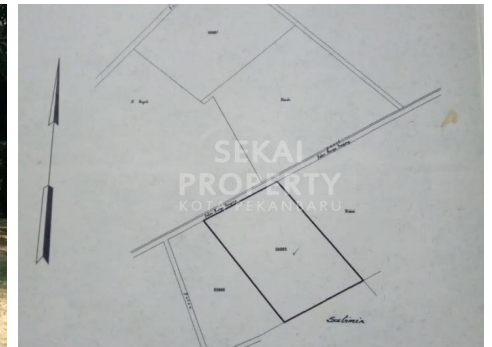

# DI JUAL TANAH BESERTA SAWIT DAN RUMAH DI JL. SEROJA KULIM

Lokasi - - Pekanbaru - Riau

**Rp2.400.000.000**

### Deskripsi

**E3X-6344**

Di jual sebidang Tanah luas yang sudah ditanami sawit dan ada satu unit rumah diatas nya, jalan ke lokasi bagus dan kondisi tanah keras. Luas tanah 88,5 x 150 m2.&nbsp;.&nbsp;. Bagus untuk kebun sawit.&nbsp;.&nbsp;. TA 01

## SPESIFIKASI PROPERTI

<b>Luas Tanah</b>	13.275 m2	<b>Luas Bangunan</b>	-
<b>Air</b>	BOR	<b>Listrik</b>	3300 VA
<b>Hadap</b>	BARAT	<b>Kondisi</b>	SIAP HUNI
<b>Sertifikat</b>	SHM, IMB, PBB		