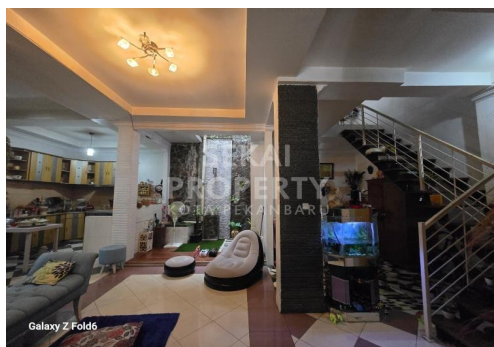

DIJUAL RUMAH CLUSTER 2LT DEKAT JL.BUKIT BARISAN

Lokasi -- Pekanbaru - Riau

Rp850.000.000

/ Nego

**SEKAI
PROPERTY**
KOTA PEKANBARU

DATA PROPERTI

3 Kamar Tidur

2 Kamar Mandi

Fasilitas

Dekat Rumah Sakit, Dekat Tempat Ibadah, Universitas, Mall, Bandar Udara

Deskripsi

D9J-00

YA02. Dekat SPBU,dekat sekolah kusuma. Free pagar,kanopi cor,AC unit,tangki air 2pcs,mesin air 2pcs. Lantai full keramik,taman dalam dan luar,semi furnish

SPESIFIKASI PROPERTI

Luas Tanah 135 m2 (9 x 15) **Luas Bangunan** 170 m2

Air BOR

Listrik 3300 VA

Hadap BARAT

Kondisi SIAP HUNI

Sertifikat SHM, IMB, PBB