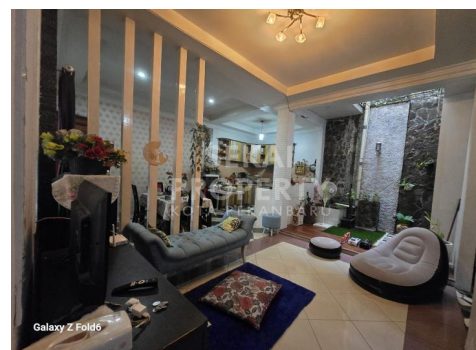

DIJUAL RUMAH CLUSTER 2LT DEKAT JL.BUKIT BARISAN

Lokasi -- Pekanbaru - Riau

Rp850.000.000

/ Nego

**SEKAI
PROPERTY**
KOTA PEKANBARU

DATA PROPERTI

3 Kamar Tidur

2 Kamar Mandi

Fasilitas

Dekat Rumah Sakit, Dekat Tempat Ibadah, Universitas, Mall, Bandar Udara

Deskripsi

D9J-00

YA02. Dekat SPBU,dekat sekolah kusuma. Free pagar,kanopi cor,AC unit,tangki air 2pcs,mesin air 2pcs. Lantai full keramik,taman dalam dan luar,semi furnish