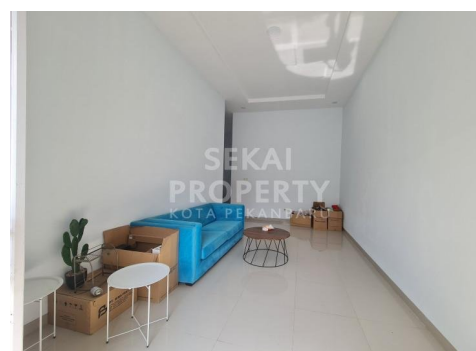

DIJUAL 1 UNIT RUMAH CLUSTER SIAP HUNI JALAN MELATI SM AMIN TENGAH KOTA PEKANBARU

Lokasi - - Pekanbaru - Riau

Rp1.050.000.000

/ Nego

**SEKAI
PROPERTY**
KOTA PEKANBARU

DATA PROPERTI

2 Kamar Tidur

1 Kamar Mandi

Fasilitas

Dekat Rumah Sakit, Dekat Tempat Ibadah, Universitas, Mall, Bandar Udara

Deskripsi

9JK-00

ME01. Dijual 1 unit rumah cluster siap huni Jalan Melati lokasi Sm Amin tengah kota Pekanbaru dalam kompleks perumahan cluster. Fasilitas: Swimming pool, one gate system, cctv komplek, club house, security 24 jam.

Lingkungan nyaman, aman, dan asri

SPESIFIKASI PROPERTI

Luas Tanah 7 x 18 m2 **Luas Bangunan** 7 x 10 m2

Air BOR **Listrik** 3300 VA

Hadap BARAT **Kondisi** SIAP HUNI

Sertifikat SHM, IMB, PBB