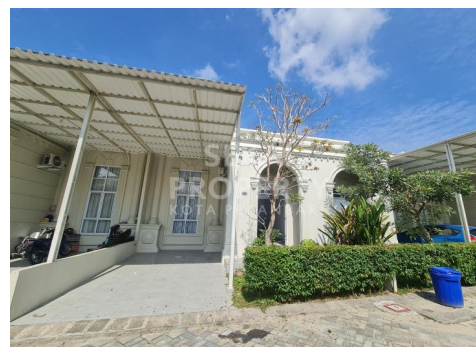

# DIJUAL 1 UNIT RUMAH CLUSTER SIAP HUNI JALAN MELATI SM AMIN TENGAH KOTA PEKANBARU

Lokasi - - Pekanbaru - Riau

**Rp1.050.000.000**

/ Nego

**SEKAI  
PROPERTY**  
KOTA PEKANBARU

### Deskripsi

**9JK-00**

ME01. Dijual 1 unit rumah cluster siap huni Jalan Melati lokasi Sm Amin tengah kota Pekanbaru dalam kompleks perumahan cluster. Fasilitas: Swimming pool, one gate system, cctv komplek, club house, security 24 jam.