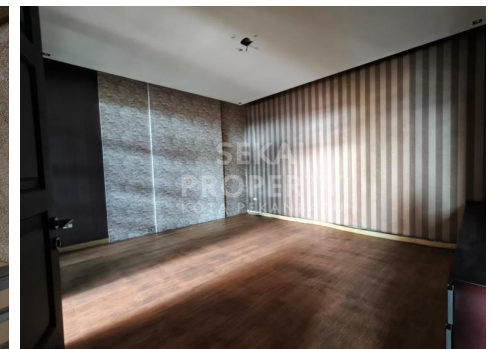

DIJUAL RUMAH MEWAH FULL KERAMIK DI KOMPLEK DEKAT JL. DELIMA - PEKANBARU

Lokasi - - Pekanbaru - Riau

Rp2.000.000.000

/ NEGO

**SEKAI
PROPERTY**
KOTA PEKANBARU

DATA PROPERTI

5 Kamar Tidur

5 Kamar Mandi

Fasilitas

Dekat Rumah Sakit, Dekat Tempat Ibadah, Universitas, Mall, Bandar Udara

Deskripsi

PVE-00

SY01. DIJUAL RUMAH MEWAH FULL KERAMIK DEKAT JL. DELIMA - PEKANBARU. Cocok untuk rumah tinggal keluarga dan usaha

SPESIFIKASI PROPERTI

Luas Tanah 280 m2 **Luas Bangunan**

Air BOR **Listrik** 3300 VA

Hadap BARAT **Kondisi** SIAP HUNI

Sertifikat SHM, IMB, PBB