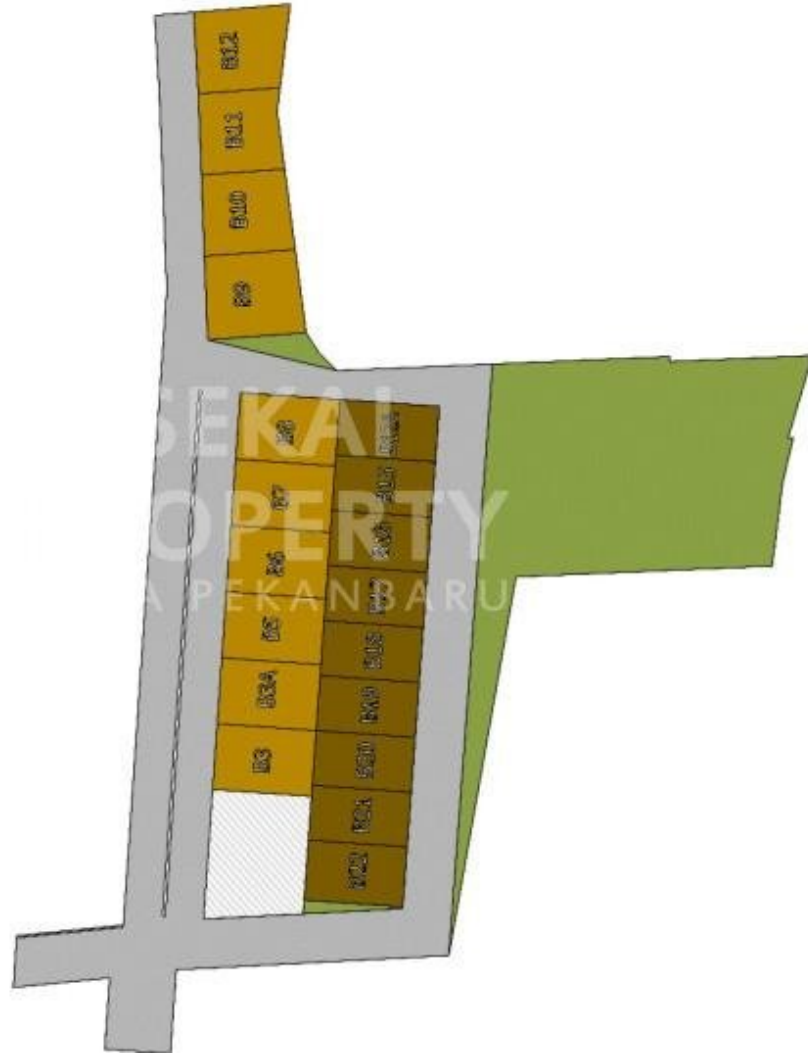

**Rp3.500.000**  
/ Meter

**DATA PROPERTI****Fasilitas**

Dekat Rumah Sakit, Dekat Tempat Ibadah, Universitas, Mall, Bandar Udara

**Deskripsi****3XX-6391**

AY01. Tanah berlokasi dalam perumahan yang cocok untuk dibangun sesuai keinginan. Kawan yang nyaman dan aman. Terdiri dari beberapa ukuran luas tanah sebagai berikut :  
180, 198, 210, 216, 217, 225, 251 & 255

**SPESIFIKASI PROPERTI**

**Luas Tanah** 180, 198, 210, 216, 217, 225, 251 & 255

**Air** BOR

**Hadap** BARAT

**Sertifikat** SHM, IMB, PBB

**Luas Bangunan** -

**Listrik** 3300 VA

**Kondisi** SIAP HUNI